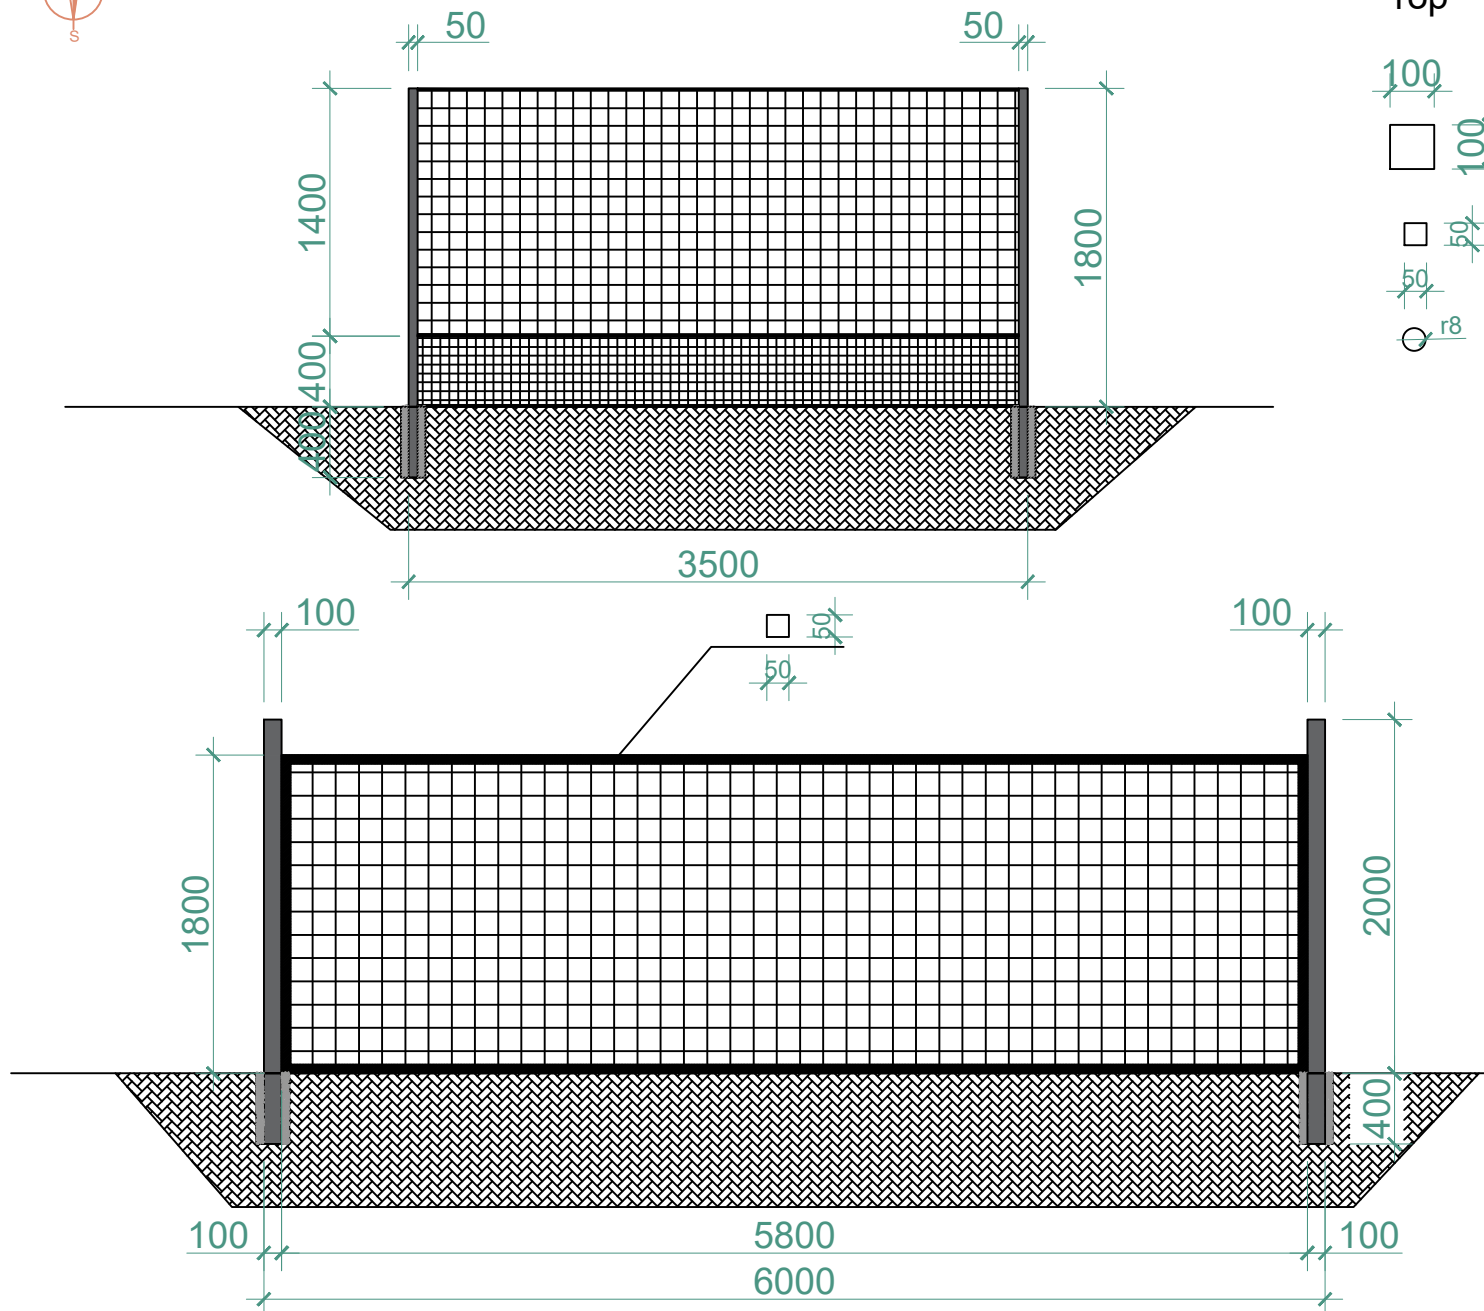

A3

5 га газар дээрх мод үржүүлгийн талбайн хашаа

Тор

- 100
- 100
- 50
- 50
- r8

ТАНИХ ТЭМДЭГ

Үе шал: АЖЛЫН ЗУРАГ

Архитектор		
Гүйцэтгэсэн		
Шалгасан		

Масштаб:	Зургийн дугаар:	Хугаца:
M1:100	БА-	
Е.Г.Шифр:	Т.Г.Шифр:	Өгөөц:
ЕГ-02/03.26		2025.03